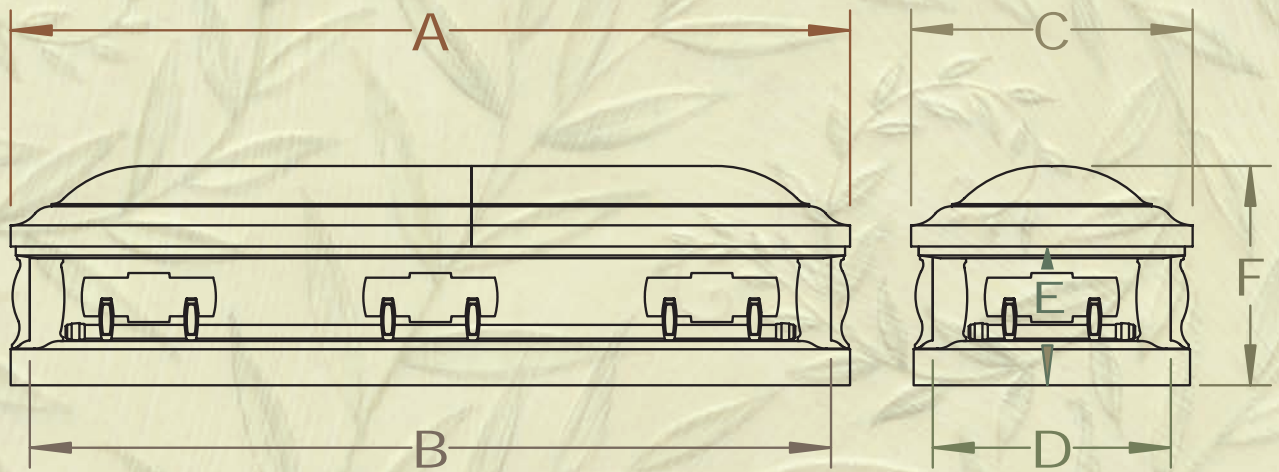

~ METAL CASKET DIMENSIONS ~

		A	B	C	D	E	F	
	Model Name	Overall Length	Inside Length	Overall Width	Inside Width	Bottom to Header	Overall Height	Weight
AA	Abington/Bedford	82.25	77	28.5	23	16.25	23.25	160
AB	Warner	81.5	77	28	23	15.25	23	210
AC	Brunswick	82	77	28.5	23	16.5	23.25	212
AD	Carter	80.5	78	29.5	23.5	12.5	20.25	147
AE	Cambridge	82.25	77	28	23	16.25	23.5	198
AF	Chesterfield	83	77.75	28	22.75	15.5	22.75	215
AG	Colonial	82	77	28.5	23	16	23	186
AH	Estate	84.125	79	29.5	26.125	15	23.25	224
AI	Heritage	82.5	77.75	28	23.125	13.5	20	174
AJ	Heritage II	82.5	77.25	29.25	23.125	13.5	20	174
AK	Homestead	81.125	77.75	29.25	23.125	13.5	16.75	180
AL	Jackson	82.5	77	28.5	23	16.75	23.5	233
AM	Lyla/Hancock	82.25	77	28.5	23	16.25	23	188
AN	Marvel	83	79.5	29	27	13.75	23.5	223
AO	Norwich	83.25	78.25	28.25	22.75	14.5	22.25	162
AP	Affinity	82.25	77.5	28.75	23.5	17.25	24	211
AQ	Princeton	83.5	77.5	29	23	16.25	24	226
AR	Renaissance	82.75	77.75	27.75	23	13.75	21.75	165
AS	Ridgeway	83	77.5	28	23	14.75	21.5	169
AT	Westward	82	79	28.5	24	14	21.75	178
AU	Statesman	83.25	77	28.75	22.75	15.75	24.25	271
AV	Windsor	84	79	29.5	24.5	16	22.5	209
BA	Agean	83	78.75	28	23.25	12.5	23.5	200
BB	Blue Mist SS	83	78.5	28	23	13.25	23	158
BC	Carnation	83	79	28.25	24	13	23.5	184
BD	Chelsy/Quincy	84	79	29.25	25	13	23.5	188
BE	Hallmark FC	83.25	77	29	23.5		23.5	270
BF	Lexington	83.25	78.5	28	23.25	12.75	23.625	178
BG	Neopolitan Blue	82.5	78.75	28	23.75	12.5	23.375	176
BH	Silver Rose	83	79	28	24	13	23.5	182
BI	Tapestry Rose Copper	83	78.5	28	23	12.5	23.5	201
BJ	Tapestry Rose SS	83	78.5	28	23	13.25	23.25	160